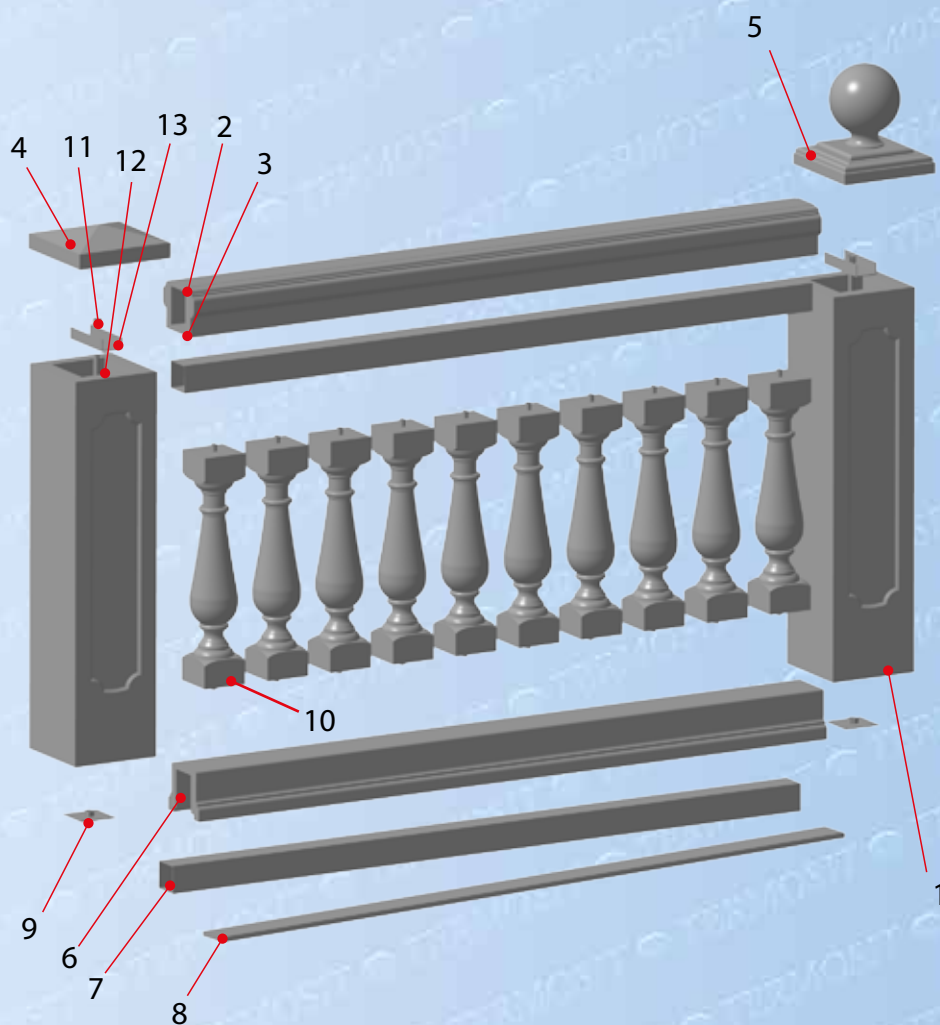

# TERMOSIT

Элементы фасадного декоративного декора. Балюстрада – ограждение лестницы, балкона, террасы.

1. Тумба
2. Поручень верх.
3. Поручень низ.
4. Крышка 1
5. Крышка 2
6. Основание
7. Труба стальная 80x80x2
8. Заглушка основания
9. Пластина крепления тумбы
10. Балясина
11. Гайка M16
12. Шпилька M16
13. Скоба крепления тумбы